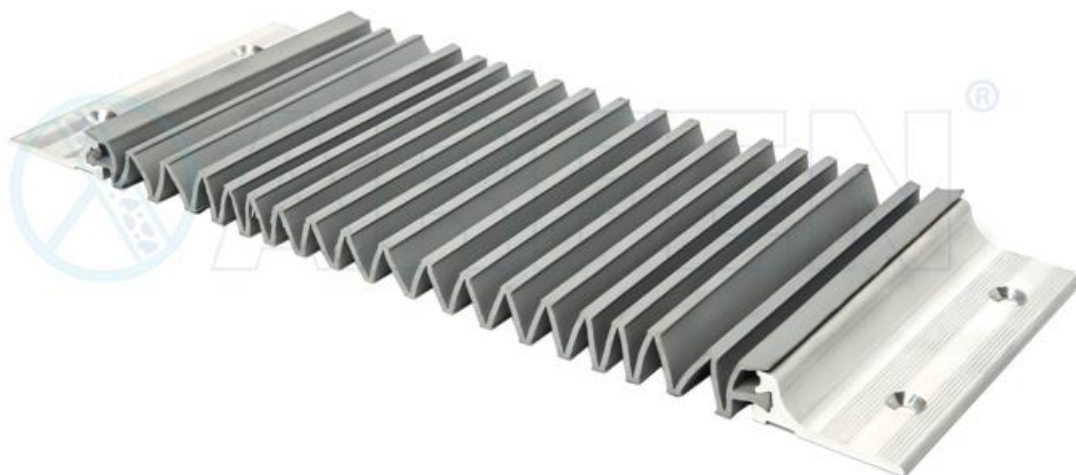

SANPOL

AR 295-200

Характеристики

накладной профиль для деформационных швов 200мм

Ширина видимой части:	200 мм
Высота профиля (глубина установки):	14 мм
Компенсация деформаций:	+/-180мм
Длина профиля:	3 м
Компенсационный материал	Специальная резина серого цвета.