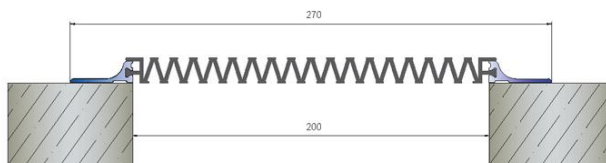

SANPOL

AR 295-200

Характеристики

накладной профиль для деформационных швов 200мм

Ширина видимой части:	200 мм
Высота профиля (глубина установки):	14 мм
Компенсация деформаций:	+/-180мм
Длина профиля:	3 м
Компенсационный материал	Специальная резина серого цвета.